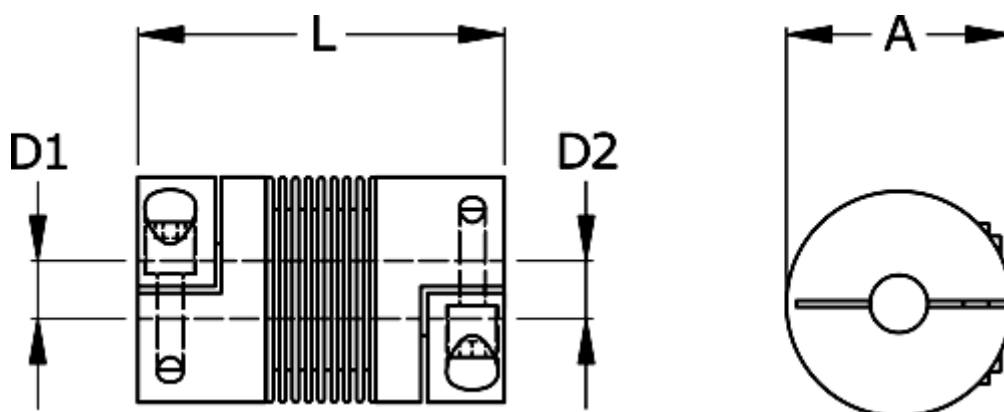

Varenummer: 3330200150310808  
Beskrivelse: Metalbælgkobling type 2 str.15  
Længde 31 mm, boring 8/8 mm

## Mål

A	= 20
D1	= 8
D2	= 8
L	= 31
Nom. moment NM (Tkn)	= 1.5